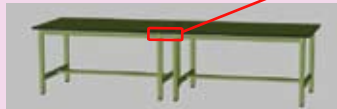

## 間口連結金具 オプション

300シリーズ及び500シリーズ  
専用間口連結金具  
WRK-□ (2枚1セット) **¥5,350**

150シリーズ  
専用間口連結金具  
URK (2枚1セット) **¥5,350**

※ご注文の際、品番の□にカラー記号を  
当てはめてください。  
[カラー記号]-G:グリーン-IV:アイボリー  
※連結金具のみのご注文の場合、  
別途小口運賃承ります。

間口連結イメージ