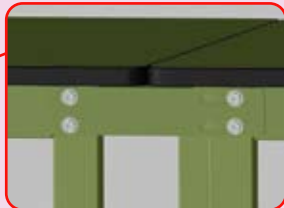

## 間口連結金具 オプション

300シリーズ及び500シリーズ  
専用間口連結金具  
WRK-□ (2枚1セット) **¥5,350**

150シリーズ  
専用間口連結金具  
URK (2枚1セット) **¥5,350**

※ご注文の際、品番の□にカラー記号を  
当てはめてください。  
[カラー記号]-G:グリーン-IV:アイボリー  
※連結金具のみのご注文の場合、  
別途小口運賃承ります。

間口連結イメージ