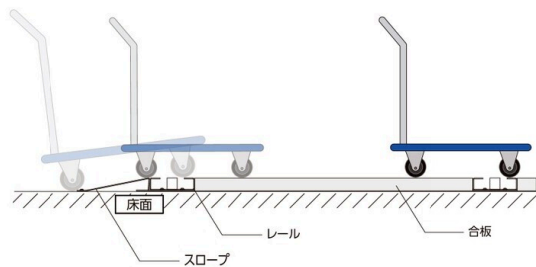

中量ラック(300・500kg/段)

移動ラック豆知識

- レールは床にしっかりアンカー固定。ズレを防止します。
(※アンカー止めは必須です。)

- スロープを設置することで台車やワゴンでも楽にレールを乗り越えられます。

- 可動パターンは以下の通りです

	単式移動	複式移動
1連		
2連～ (ハンドル式)		

- レールとレールの間を合板で埋めて段差のない通路にすることができます。レール本数の増える2連以上はおすすめです。