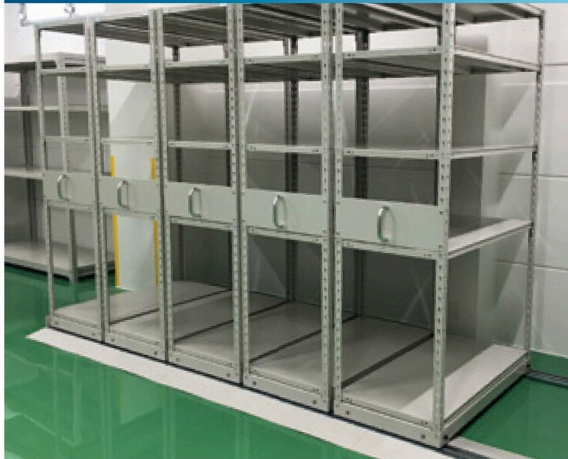

ボルトレス軽量 (150kg / 段) 手動式移動ラック