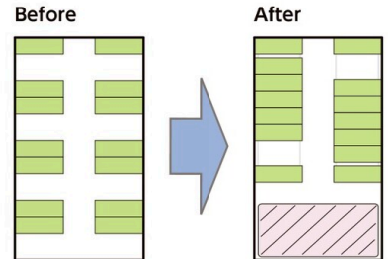

移動ラックなら… 固定式ラックの約 **1.5倍~1.7倍** の収納量を実現

同じ広さで収納量を増やしたい

移動ラックなら… 現在の収納スペースのままで **収納量を増** やせます

ラック付近に作業スペースが欲しい

移動ラックなら… 現在の収納量を減らさずに **新しいスペースを作り出** します

収納のイノベーション

移動ラックを導入してできること

収納効率 UP 例

1

固定式ラック14台設置スペースに移動ラックを導入する場合

通路、導線は変わらず22台に収納量が大幅アップ!

収納効率 UP 例

2

固定式ラック14台の収納量を維持して移動ラックを導入する場合

収納量は変わらず新しいスペースが生まれます!

ワークテーブル