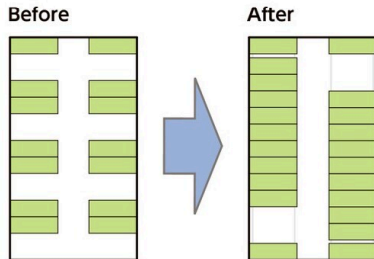

移動ラック

各マークの説明は P41 をご覧ください。

組立 切削 耐熱 梱包 バイス 移動 小物 商業 高さ 耐衝撃 耐水 連結 重量 クレーン 省スペース 受注生産 運賃別途 施工費別途

手動式 軽量 / 軽中量 / 中量 移動ラック

- 移動ラックを利用する事で通路巾を削減し、より多くのラックを設置できます。
- 固定棚と比較すると格段に収納効率を上げられます。

とにかく収納効率を上げてたくさん収納したい

移動ラックなら… 固定式ラックの約 **1.5倍~1.7倍** の収納量を実現

同じ広さで収納量を増やしたい

移動ラックなら… 現在の収納スペースのままで **収納量を増** やせます

ラック付近に作業スペースが欲しい

移動ラックなら… 現在の収納量を減らさずに **新しいスペースを作り出** します

収納のイノベーション

移動ラックを導入してできること

収納効率 UP 例

1

固定式ラック14台設置スペースに移動ラックを導入する場合

通路、導線は変わらず22台に収納量が大幅アップ!

収納効率 UP 例

2

固定式ラック14台の収納量を維持して移動ラックを導入する場合

収納量は変わらず新しいスペースが生まれます!

ワークテーブル