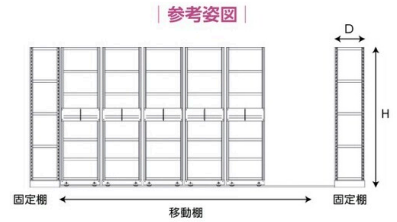

移動ラックなら… 固定式ラックの約 **1.5倍~1.7倍** の収納量を実現

同じ広さで収納量を増やしたい

移動ラックなら… 現在の収納スペースのままで **収納量を増** やせます

ラック付近に作業スペースが欲しい

移動ラックなら… 現在の収納量を減らさずに **新しいスペースを作り出** します

収納のイノベーション

移動ラックを導入してできること

収納効率 UP 例

1

固定式ラック14台設置スペースに移動ラックを導入する場合

通路、導線は変わらず22台に収納量が大幅アップ!

収納効率 UP 例

2

固定式ラック14台の収納量を維持して移動ラックを導入する場合

収納量は変わらず新しいスペースが生まれます!

ワークテーブル