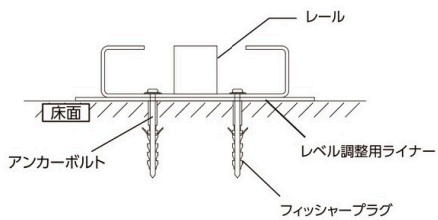

移動ラック豆知識

- レールは床にしっかりアンカー固定。ズレを防止します。
  (※アンカー止めは必須です。)